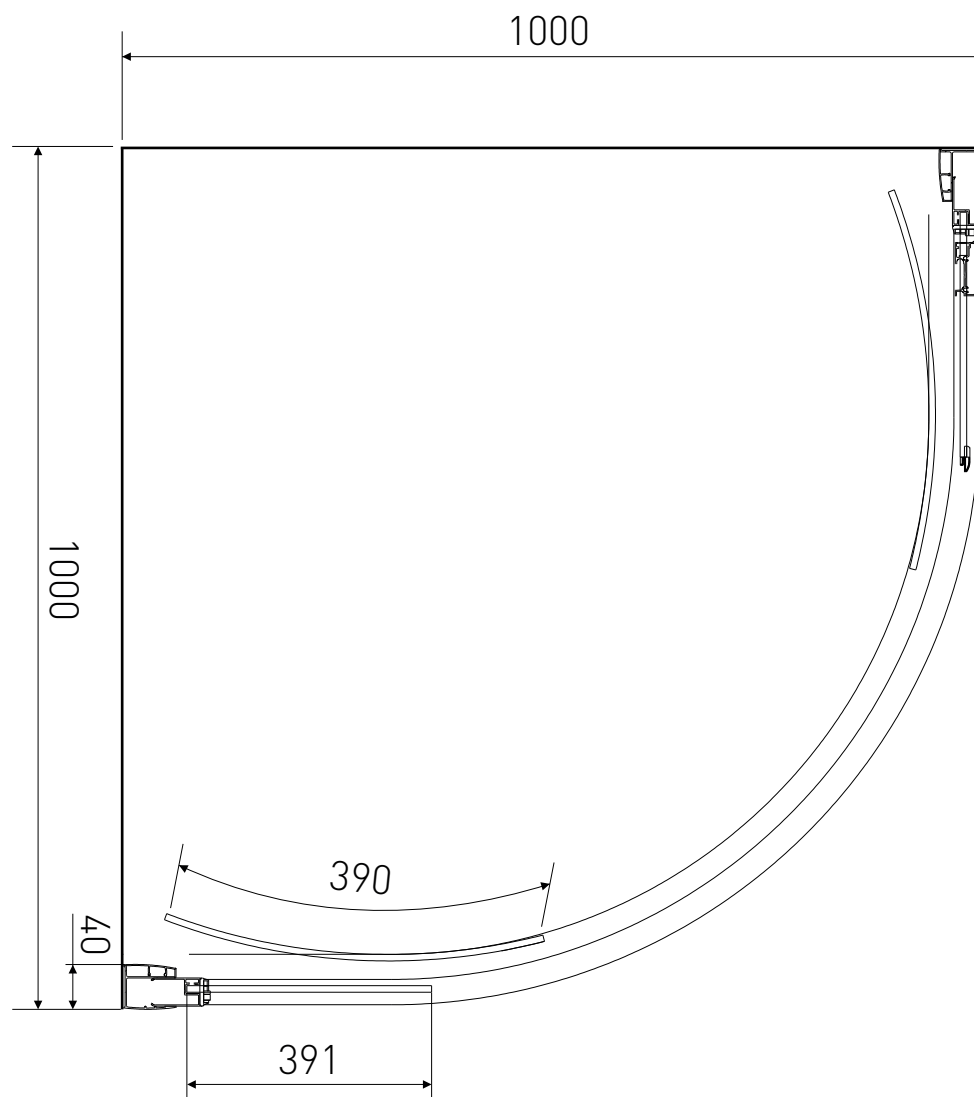

Technický výkres výrobku

VÝROBCE	
OZNAČENÍ	QF11-190-C
TYP	sprchový kout, čtvrtkruhový, posuvný
MONTÁŽNÍ OTVOR	970-1000 mm
VÝŠKA	1900 mm