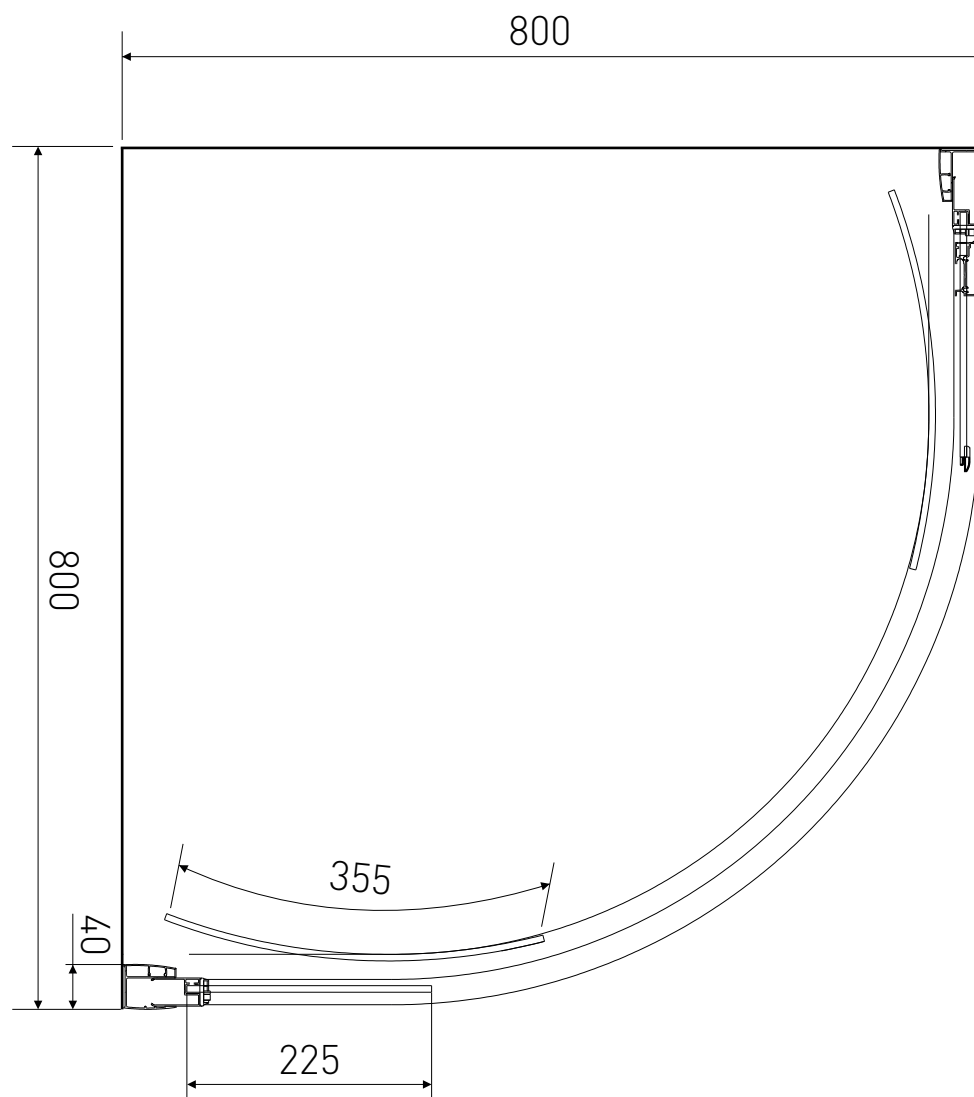

# Technický výkres výrobku

VÝROBCE	<b>CA'</b>
OZNAČENÍ	QF88-190-C
TYP	sprchový kout, čtvrtkruhový, posuvný
MONTÁŽNÍ OTVOR	770-800 mm
VÝŠKA	1900 mm