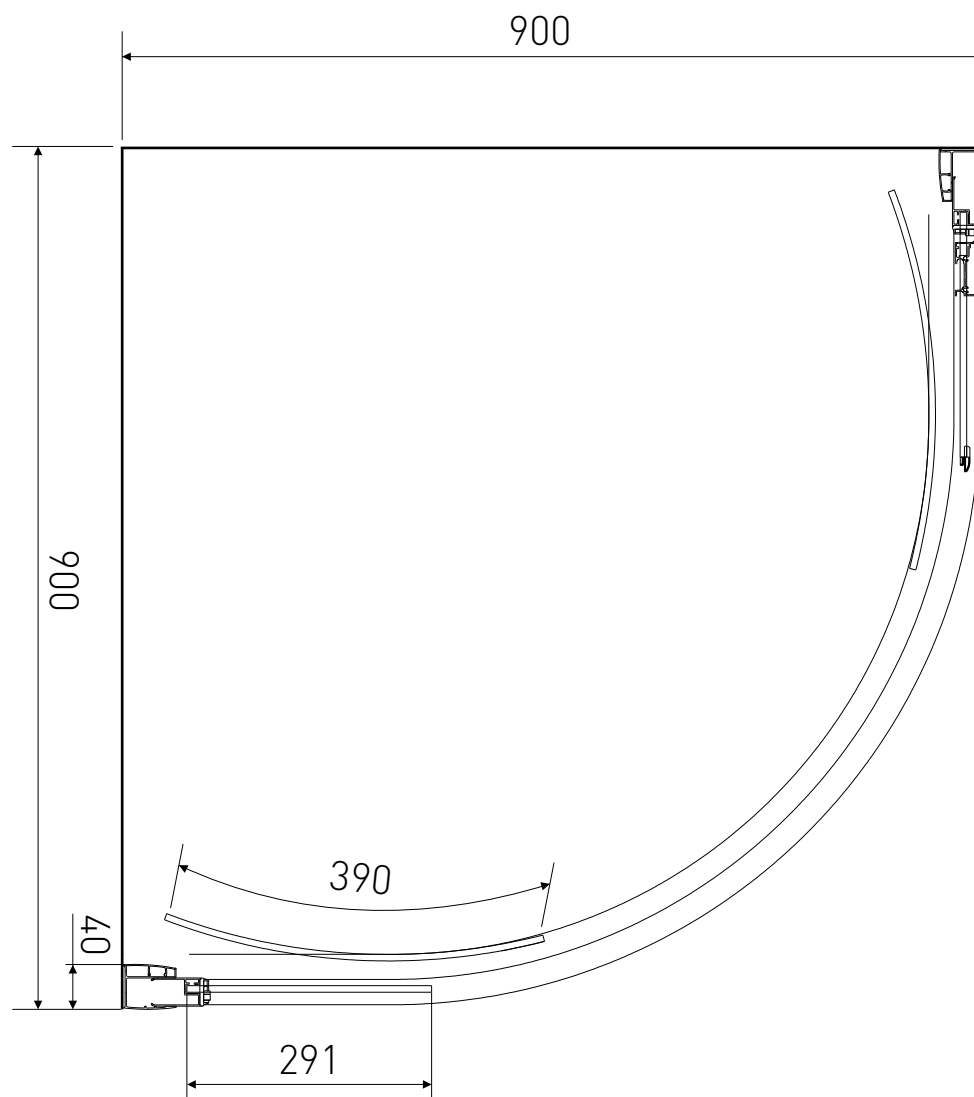

# Technický výkres výrobku

VÝROBCE	
OZNAČENÍ	QF99-190-C
TYP	sprchový kout, čtvrtkruhový, posuvný
MONTÁŽNÍ OTVOR	870-900 mm
VÝŠKA	1900 mm