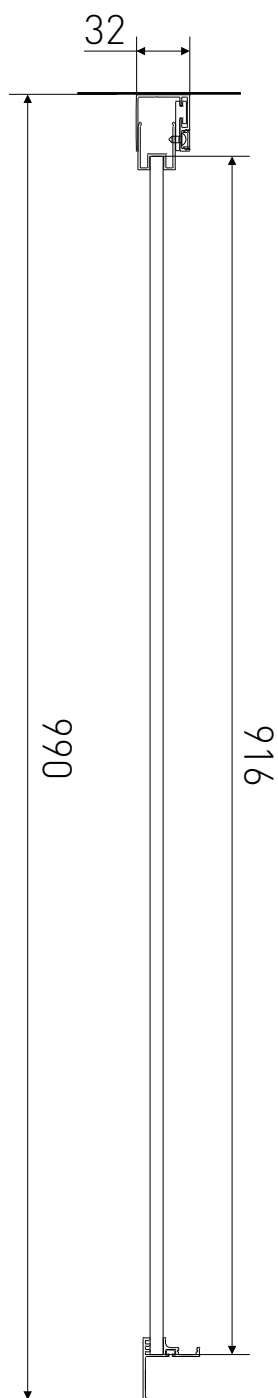

# Technický výkres výrobku

VÝROBCE	
OZNAČENÍ	SPD100-2
TYP	boční stěna
MONTÁŽNÍ OTVOR	975-990 mm
VÝŠKA	1950 mm