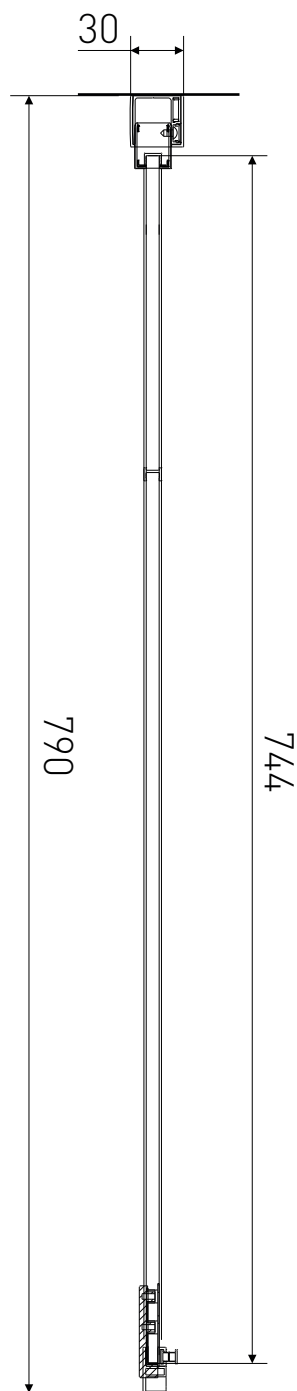

Technický výkres výrobku

VÝROBCE	
OZNAČENÍ	SPD80
TYP	boční stěna
MONTÁŽNÍ OTVOR	775-790 mm
VÝŠKA	1950 mm