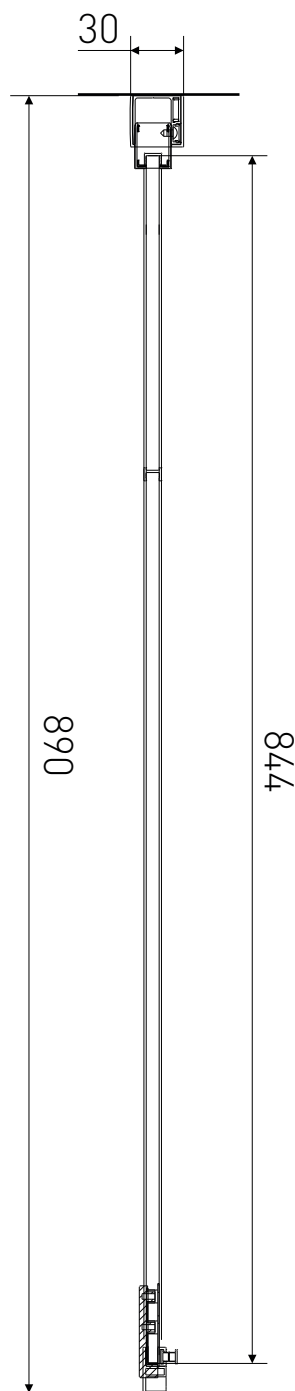

# Technický výkres výrobku

VÝROBCE	
OZNAČENÍ	SPD90
TYP	boční stěna
MONTÁŽNÍ OTVOR	875-890 mm
VÝŠKA	1950 mm