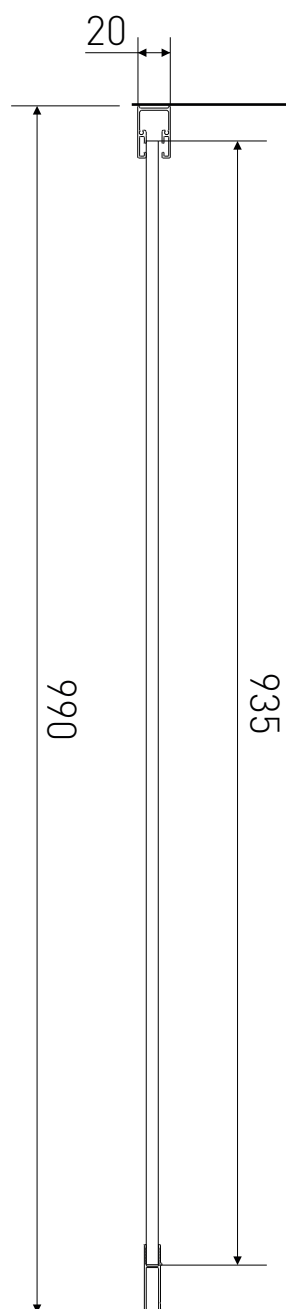

Technický výkres výrobku

VÝROBCE	
OZNAČENÍ	SPE100
TYP	boční stěna
MONTÁŽNÍ OTVOR	970-990 mm
VÝŠKA	1950 mm