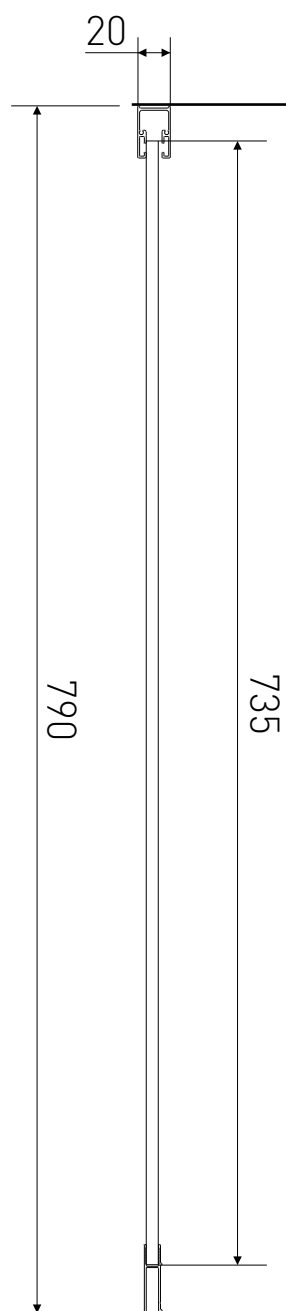

Technický výkres výrobku

VÝROBCE	
OZNAČENÍ	SPE80
TYP	boční stěna
MONTÁŽNÍ OTVOR	770-790 mm
VÝŠKA	1950 mm