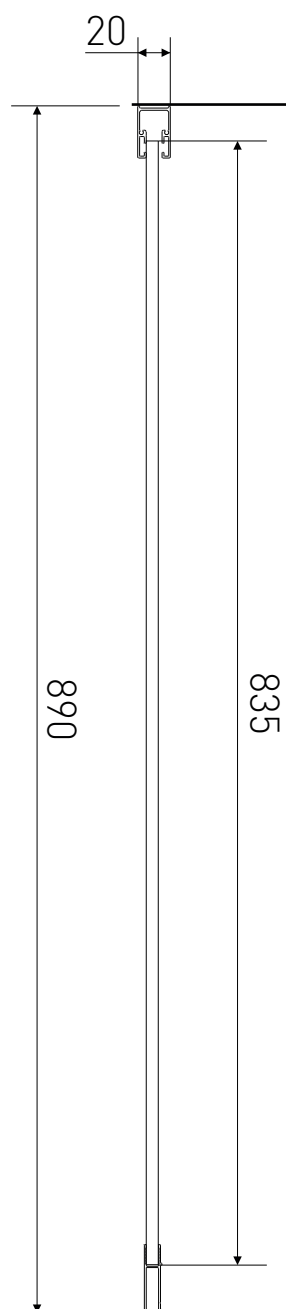

Technický výkres výrobku

VÝROBCE	
OZNAČENÍ	SPE90
TYP	boční stěna
MONTÁŽNÍ OTVOR	870-890 mm
VÝŠKA	1950 mm