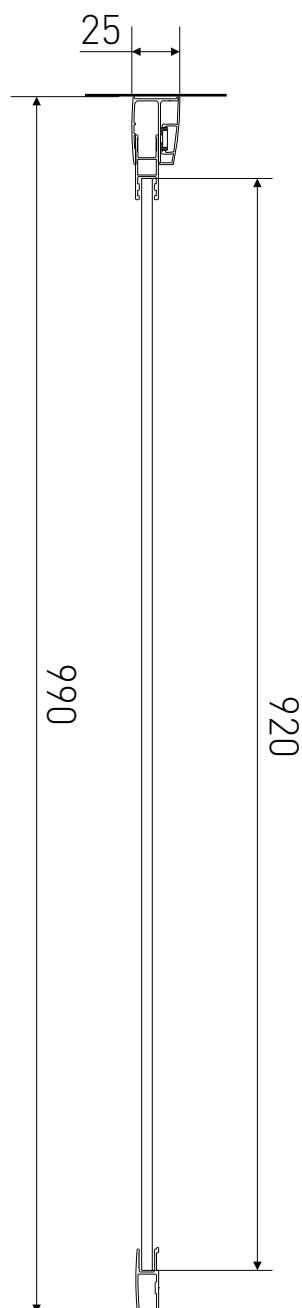

# Technický výkres výrobku

VÝROBCE	
OZNAČENÍ	SPF100-190-C
TYP	boční stěna
MONTÁŽNÍ OTVOR	970-990 mm
VÝŠKA	1900 mm