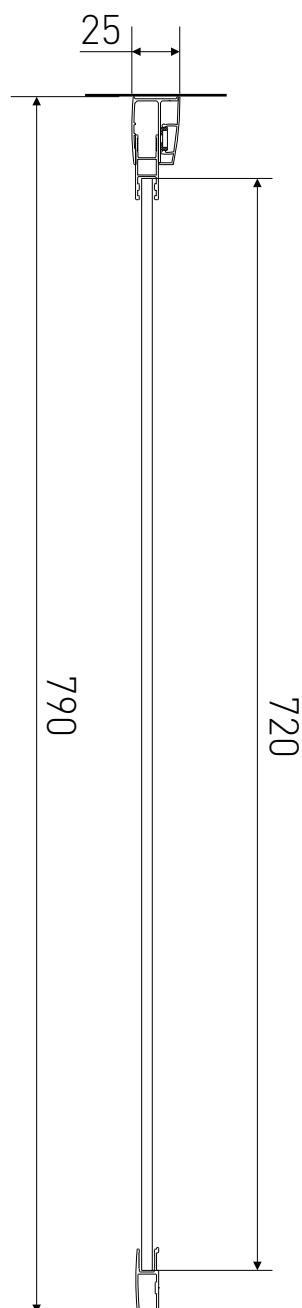

Technický výkres výrobku

VÝROBCE	
OZNAČENÍ	SPF80-190-M
TYP	boční stěna
MONTÁŽNÍ OTVOR	770-790 mm
VÝŠKA	1900 mm