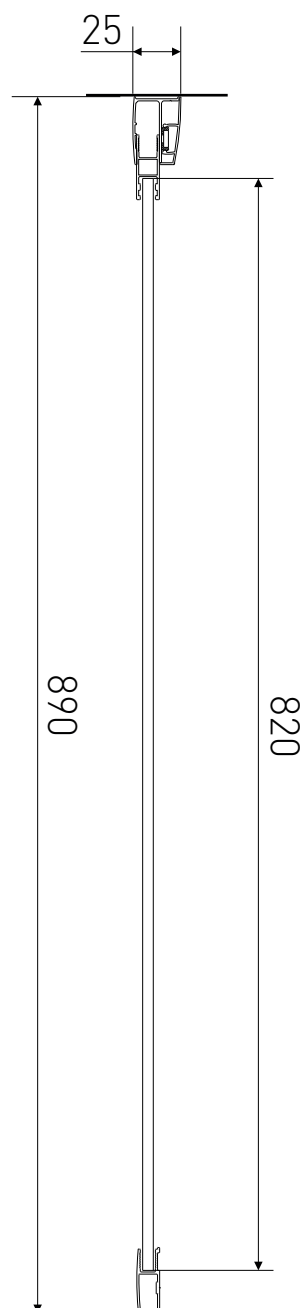

Technický výkres výrobku

VÝROBCE	
OZNAČENÍ	SPF90-190-C
TYP	boční stěna
MONTÁŽNÍ OTVOR	870-890 mm
VÝŠKA	1900 mm