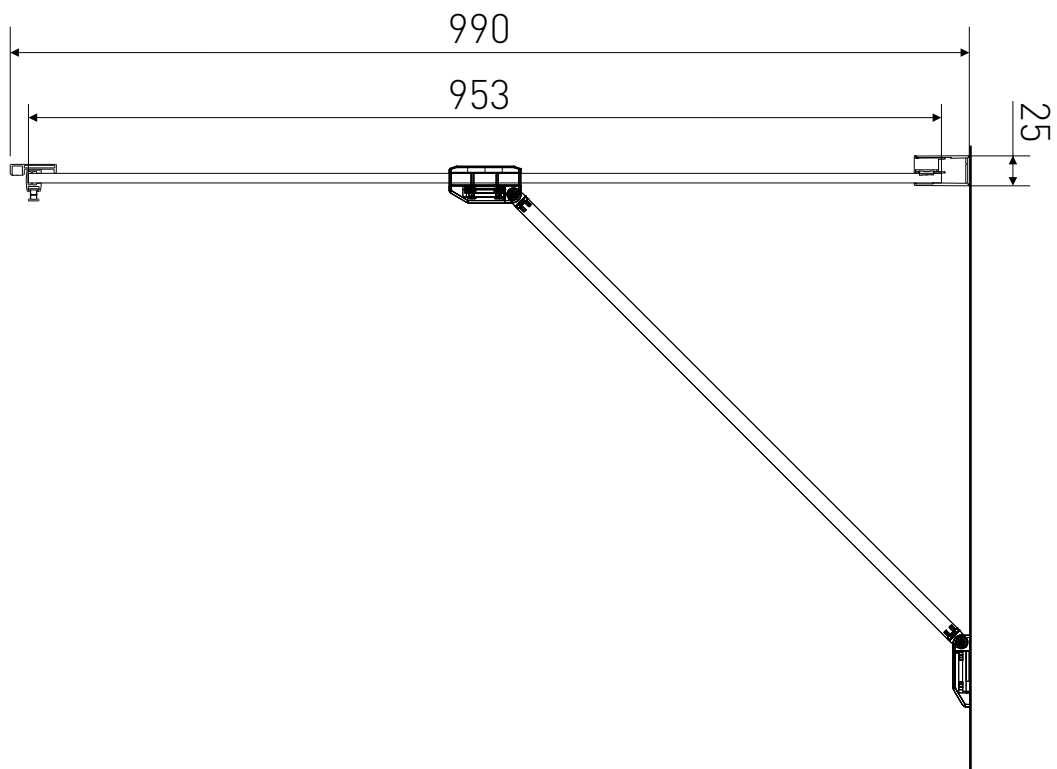

# Technický výkres výrobku

VÝROBCE	
OZNAČENÍ	SPHY100
TYP	boční stěna
MONTÁŽNÍ OTVOR	970-990 mm
VÝŠKA	1950 mm