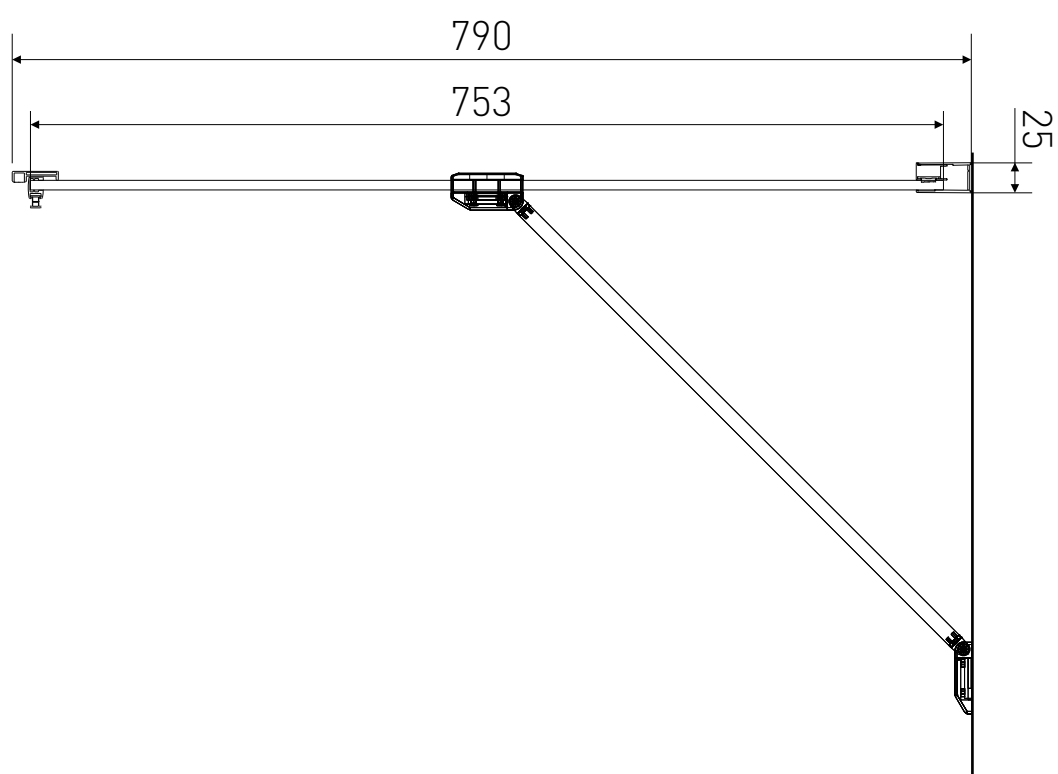

Technický výkres výrobku

VÝROBCE	
OZNAČENÍ	SPHY80
TYP	boční stěna
MONTÁŽNÍ OTVOR	770-790 mm
VÝŠKA	1950 mm