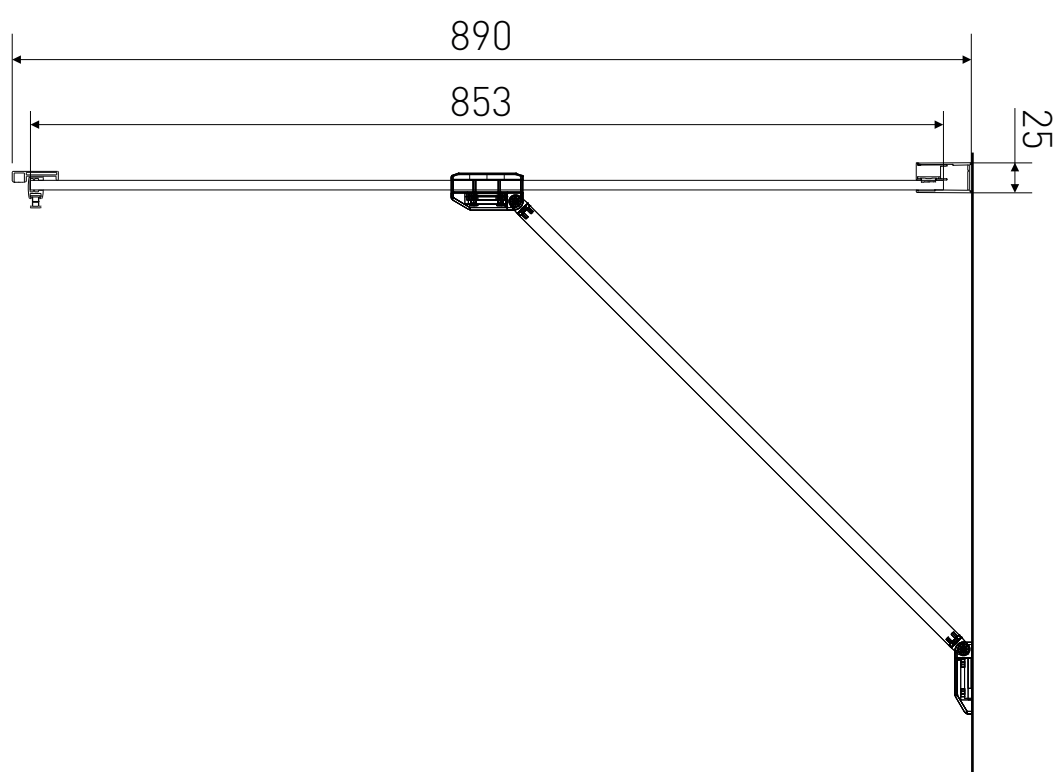

# Technický výkres výrobku

VÝROBCE	
OZNAČENÍ	SPHY90
TYP	boční stěna
MONTÁŽNÍ OTVOR	870-890 mm
VÝŠKA	1950 mm