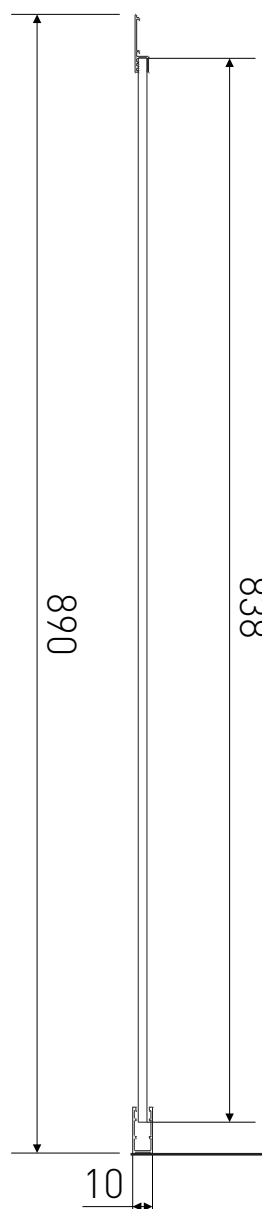

Technický výkres výrobku

VÝROBCE	
OZNAČENÍ	SPR90-6-190-C
TYP	boční stěna
MONTÁŽNÍ OTVOR	870-890 mm
VÝŠKA	1900 mm