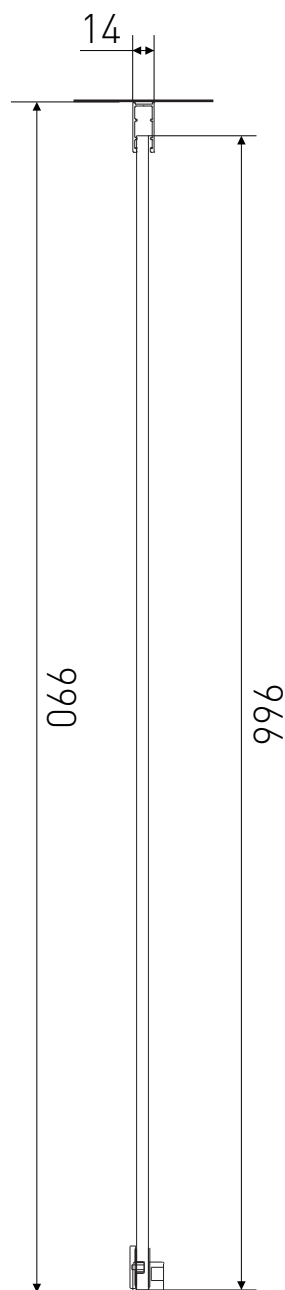

# Technický výkres výrobku

VÝROBCE	
OZNAČENÍ	SPZD100
TYP	boční stěna
MONTÁŽNÍ OTVOR	975-990 mm
VÝŠKA	1950 mm