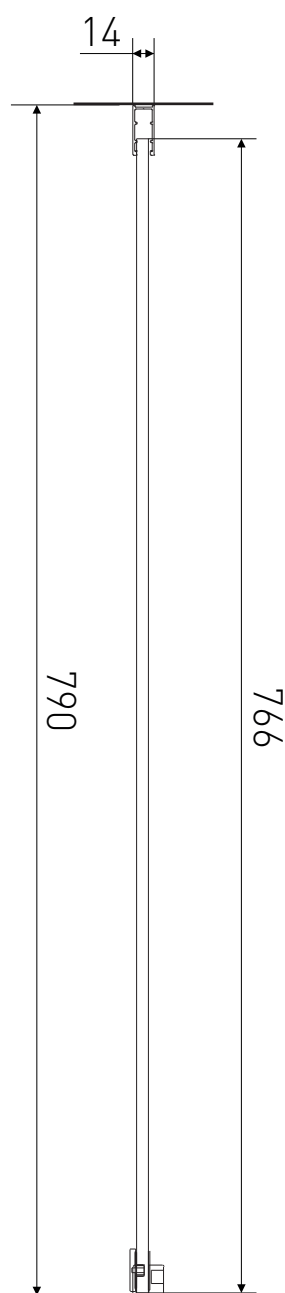

Technický výkres výrobku

VÝROBCE	
OZNAČENÍ	SPZD80
TYP	boční stěna
MONTÁŽNÍ OTVOR	775-790 mm
VÝŠKA	1950 mm