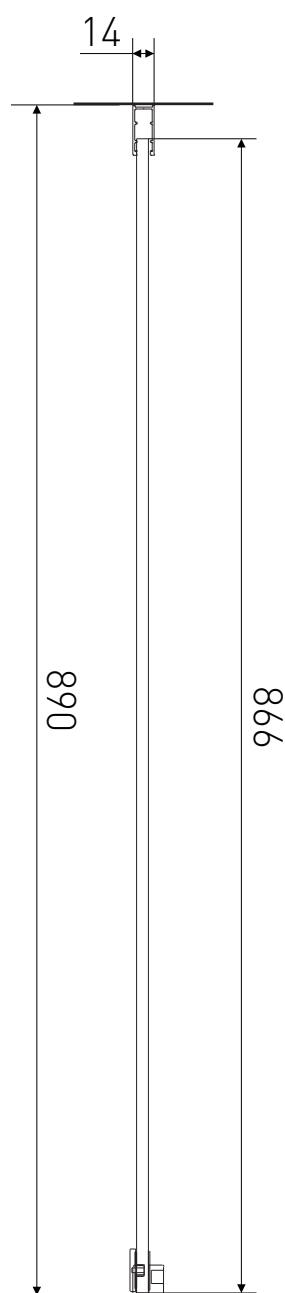

Technický výkres výrobku

VÝROBCE	
OZNAČENÍ	SPZD90
TYP	boční stěna
MONTÁŽNÍ OTVOR	875-890 mm
VÝŠKA	1950 mm