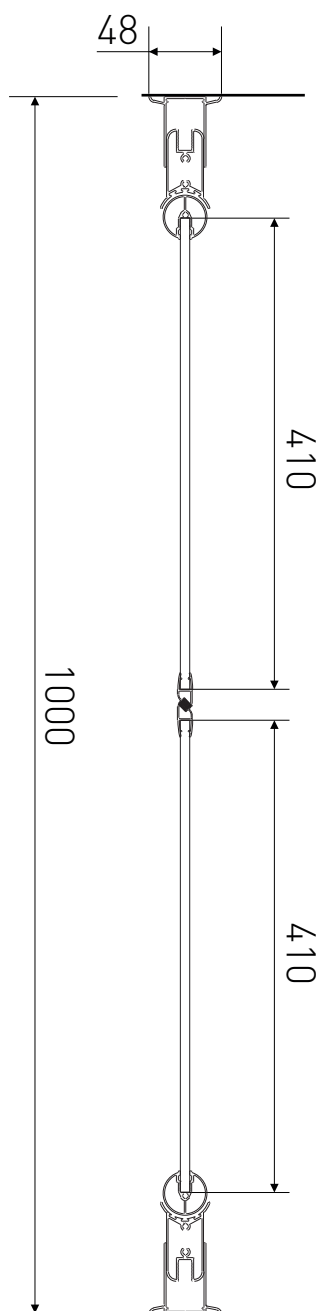

# Technický výkres výrobku

VÝROBCE	
OZNAČENÍ	AS2-100-190-C
TYP	sprchové dveře, otevírací
MONTÁŽNÍ OTVOR	960-1000 mm
VÝŠKA	1900 mm