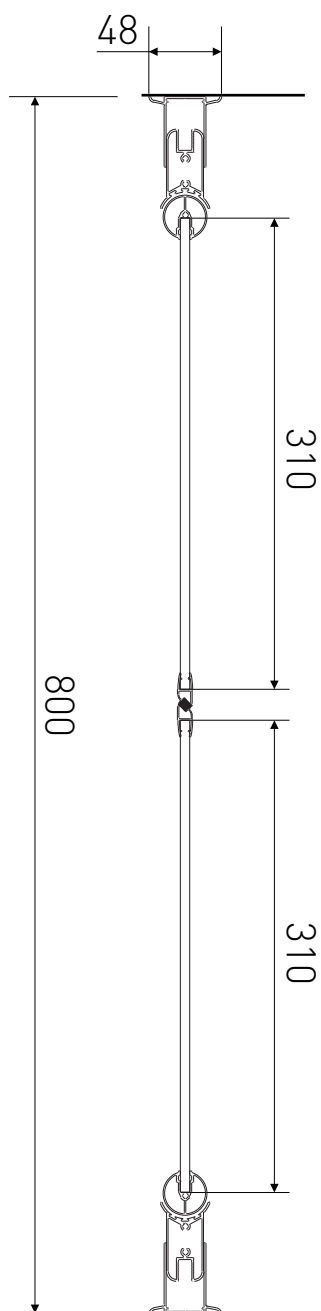

Technický výkres výrobku

VÝROBCE	
OZNAČENÍ	AS2-80-190-C
TYP	sprchové dveře, otevírací
MONTÁŽNÍ OTVOR	760-800 mm
VÝŠKA	1900 mm