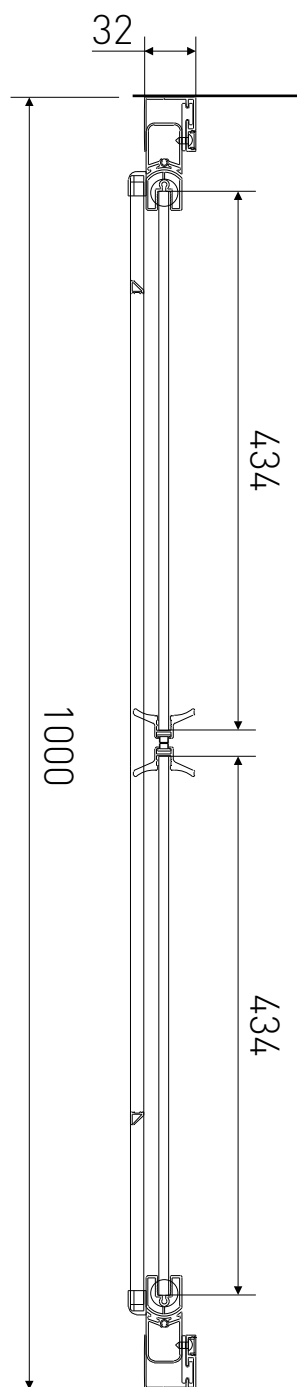

# Technický výkres výrobku

VÝROBCE	
OZNAČENÍ	PD2-10
TYP	sprchové dveře dvoukřídlé, otevírací
MONTÁŽNÍ OTVOR	970-1000 mm
VÝŠKA	1950 mm