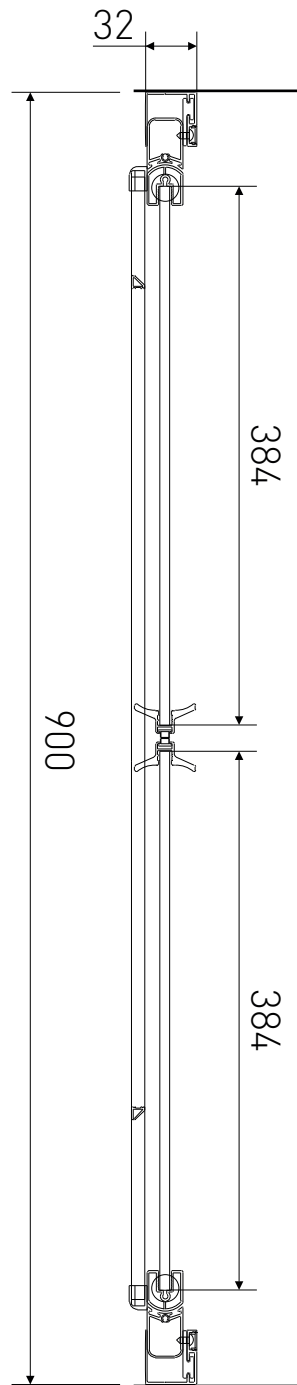

Technický výkres výrobku

VÝROBCE	
OZNAČENÍ	PD2-90
TYP	sprchové dveře dvoukřídlé, otevírací
MONTÁŽNÍ OTVOR	870-900 mm
VÝŠKA	1950 mm