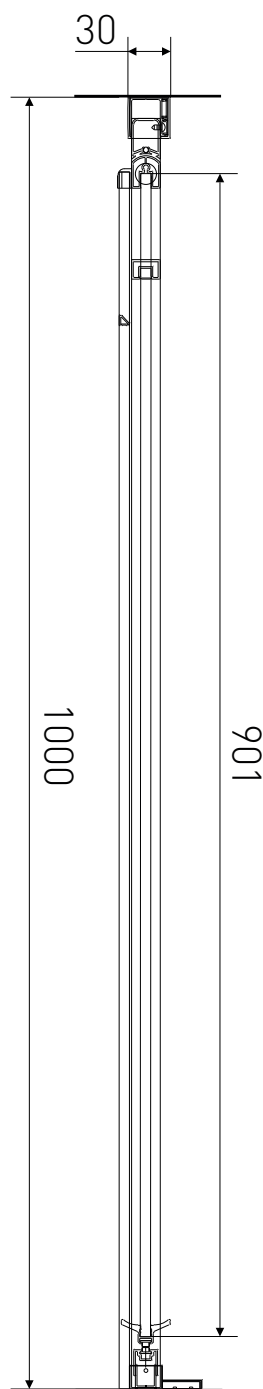

# Technický výkres výrobku

VÝROBCE	
OZNAČENÍ	PD1-10
TYP	sprchové dveře jednodílné, otevírací
MONTÁŽNÍ OTVOR	975-1000 mm
VÝŠKA	1950 mm