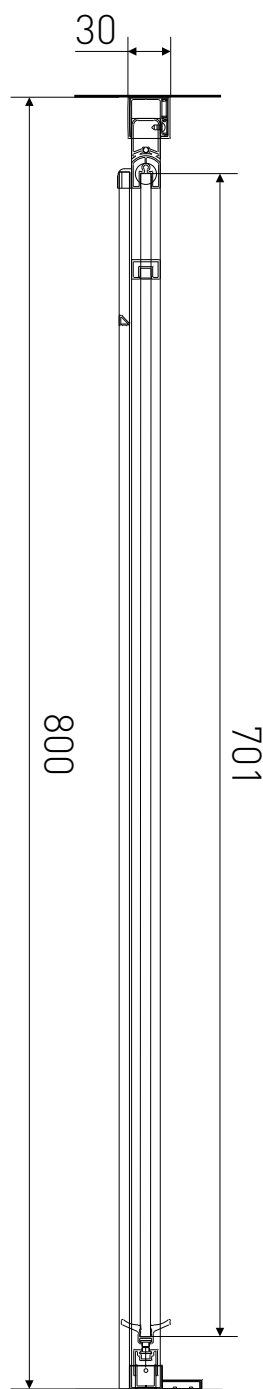

Technický výkres výrobku

VÝROBCE	
OZNAČENÍ	PD1-80
TYP	sprchové dveře jednodílné, otevírací
MONTÁŽNÍ OTVOR	775-800 mm
VÝŠKA	1950 mm