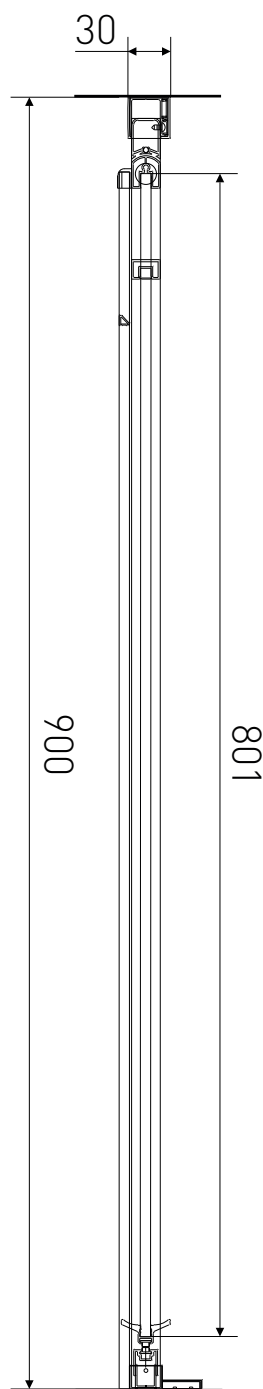

Technický výkres výrobku

VÝROBCE	
OZNAČENÍ	PD1-90
TYP	sprchové dveře jednodílné, otevírací
MONTÁŽNÍ OTVOR	875-900 mm
VÝŠKA	1950 mm