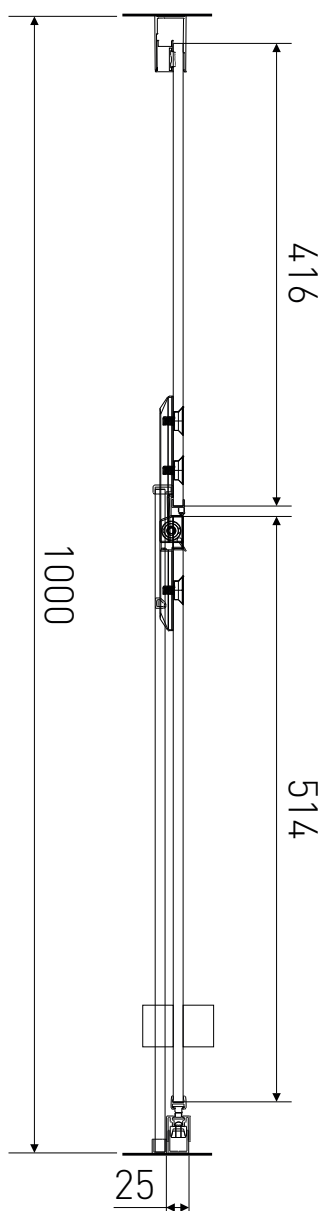

# Technický výkres výrobku

VÝROBCE	
OZNAČENÍ	H2Y-10L
TYP	sprchové dveře, otevírací
MONTÁŽNÍ OTVOR	970-1000 mm
VÝŠKA	1950 mm