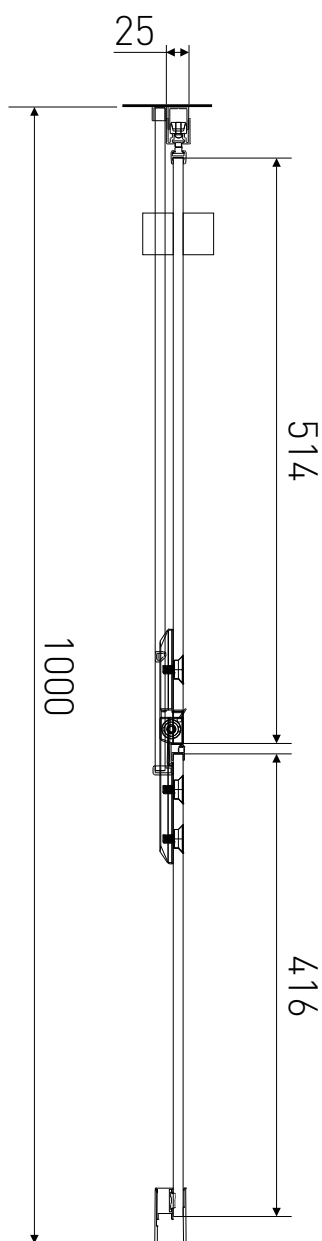

Technický výkres výrobku

VÝROBCE	
OZNAČENÍ	H2Y-10R
TYP	sprchové dveře, otevírací
MONTÁŽNÍ OTVOR	970-1000 mm
VÝŠKA	1950 mm