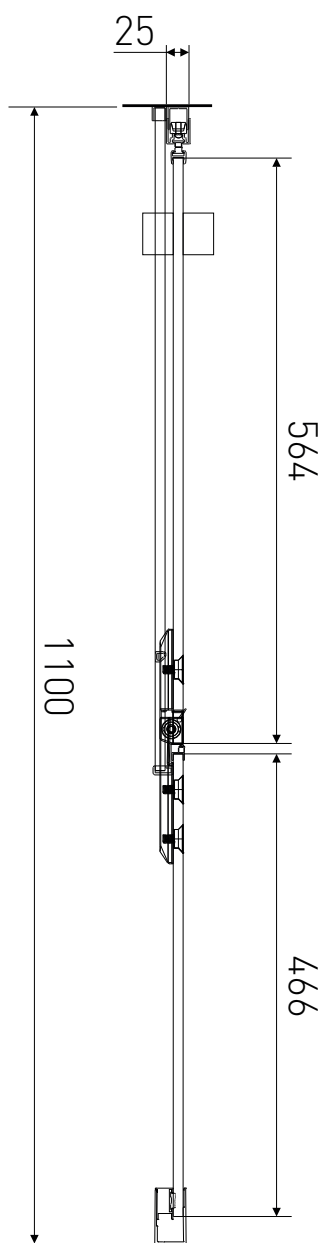

Technický výkres výrobku

VÝROBCE	
OZNAČENÍ	H2Y-11R
TYP	sprchové dveře, otevírací
MONTÁŽNÍ OTVOR	1070-1100 mm
VÝŠKA	1950 mm