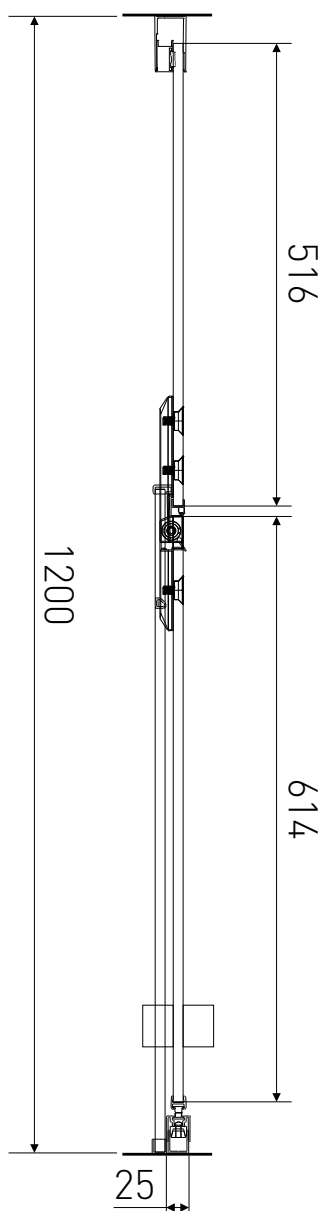

Technický výkres výrobku

VÝROBCE	
OZNAČENÍ	H2Y-12L
TYP	sprchové dveře, otevírací
MONTÁŽNÍ OTVOR	1170-1200 mm
VÝŠKA	1950 mm