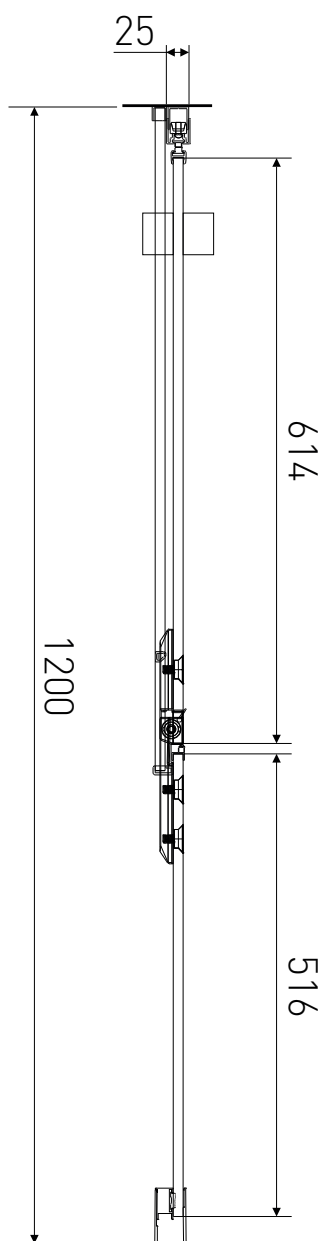

Technický výkres výrobku

VÝROBCE	
OZNAČENÍ	H2Y-12R
TYP	sprchové dveře, otevírací
MONTÁŽNÍ OTVOR	1170-1200 mm
VÝŠKA	1950 mm