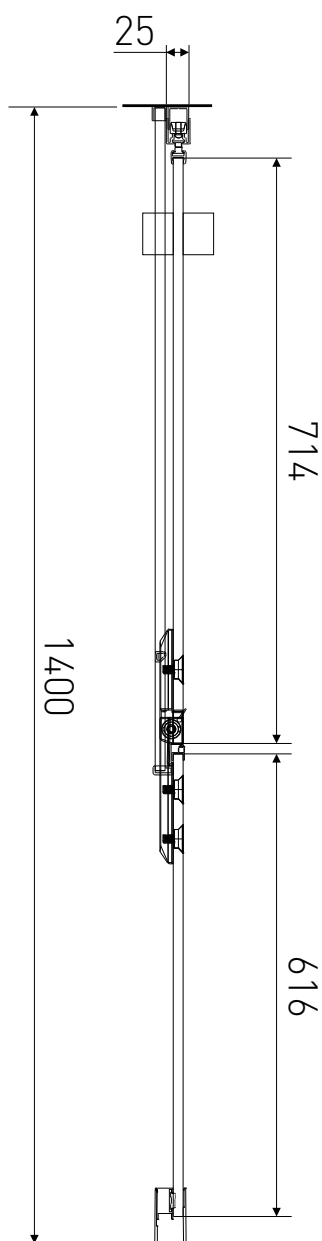

Technický výkres výrobku

VÝROBCE	
OZNAČENÍ	H2Y-14R
TYP	sprchové dveře, otevírací
MONTÁŽNÍ OTVOR	1370-1400 mm
VÝŠKA	1950 mm