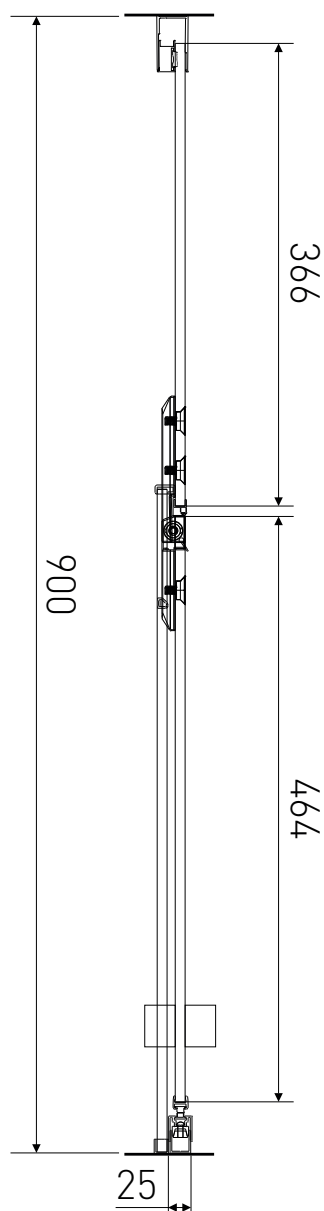

# Technický výkres výrobku

VÝROBCE	
OZNAČENÍ	H2Y-90L
TYP	sprchové dveře, otevírací
MONTÁŽNÍ OTVOR	870-900 mm
VÝŠKA	1950 mm