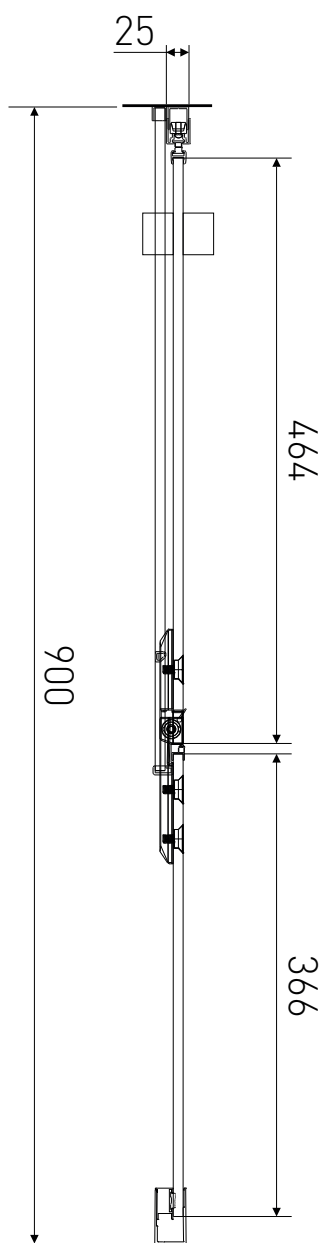

# Technický výkres výrobku

VÝROBCE	
OZNAČENÍ	H2Y-90R
TYP	sprchové dveře, otevírací
MONTÁŽNÍ OTVOR	870-900 mm
VÝŠKA	1950 mm