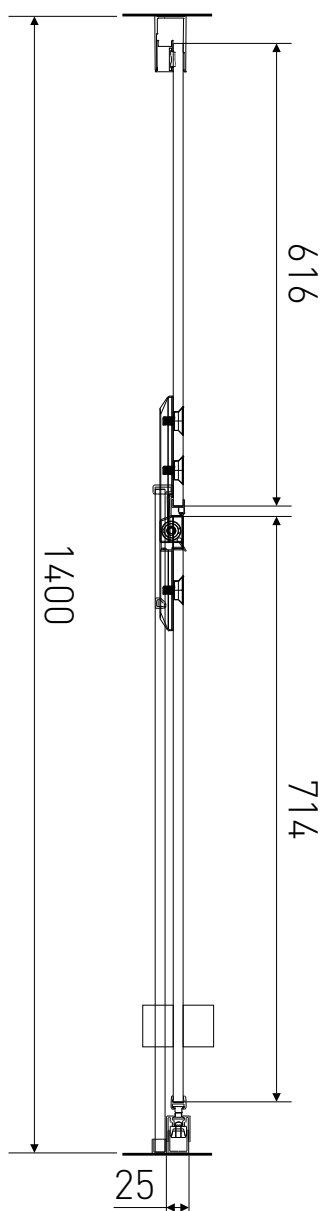

Technický výkres výrobku

VÝROBCE	
OZNAČENÍ	H2Y-14L
TYP	sprchové dveře, otevírací
MONTÁŽNÍ OTVOR	1370-1400 mm
VÝŠKA	1950 mm