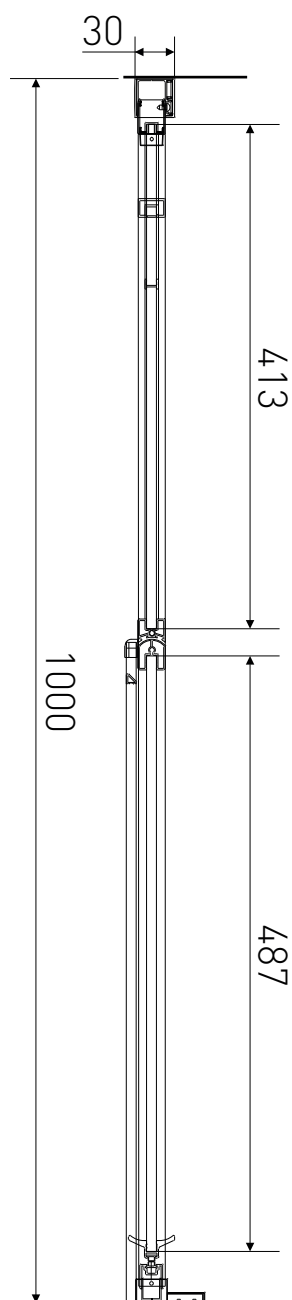

Technický výkres výrobku

VÝROBCE	
OZNAČENÍ	PD3-10
TYP	sprchové dveře, otevírací
MONTÁŽNÍ OTVOR	975-1000 mm
VÝŠKA	1950 mm