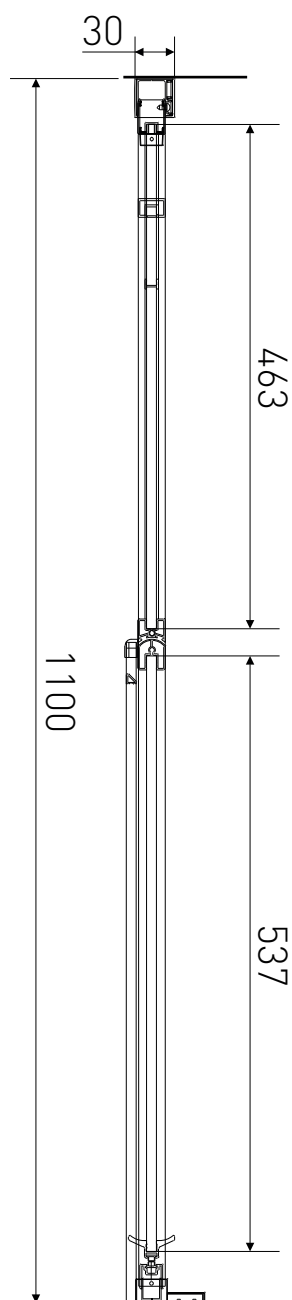

# Technický výkres výrobku

VÝROBCE	
OZNAČENÍ	PD3-11
TYP	sprchové dveře, otevírací
MONTÁŽNÍ OTVOR	1075-1100 mm
VÝŠKA	1950 mm