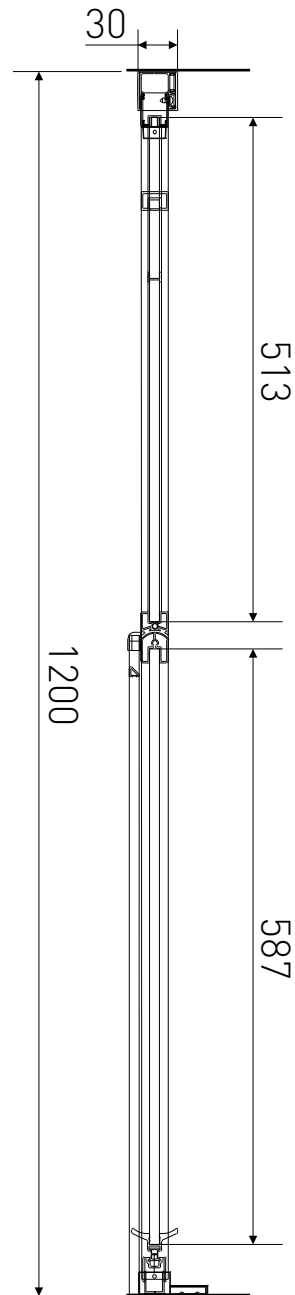

# Technický výkres výrobku

VÝROBCE	
OZNAČENÍ	PD3-12
TYP	sprchové dveře, otevírací
MONTÁŽNÍ OTVOR	1175-1200 mm
VÝŠKA	1950 mm