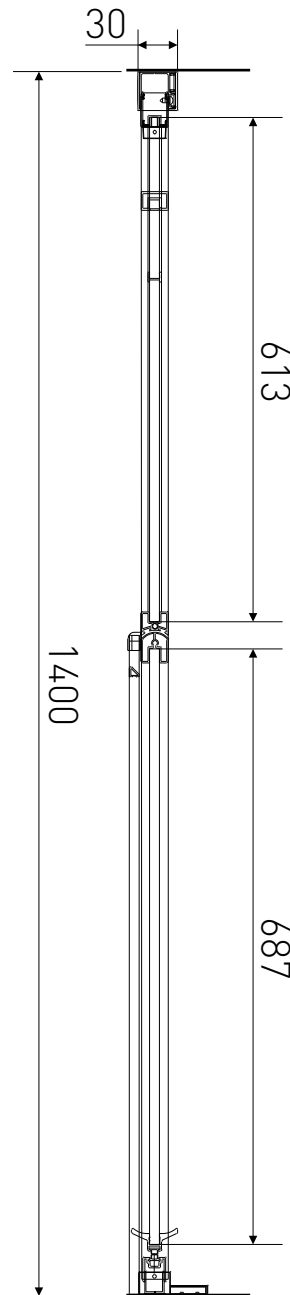

# Technický výkres výrobku

VÝROBCE	
OZNAČENÍ	PD3-14-B
TYP	sprchové dveře, otevírací
MONTÁŽNÍ OTVOR	1375-1400 mm
VÝŠKA	1950 mm