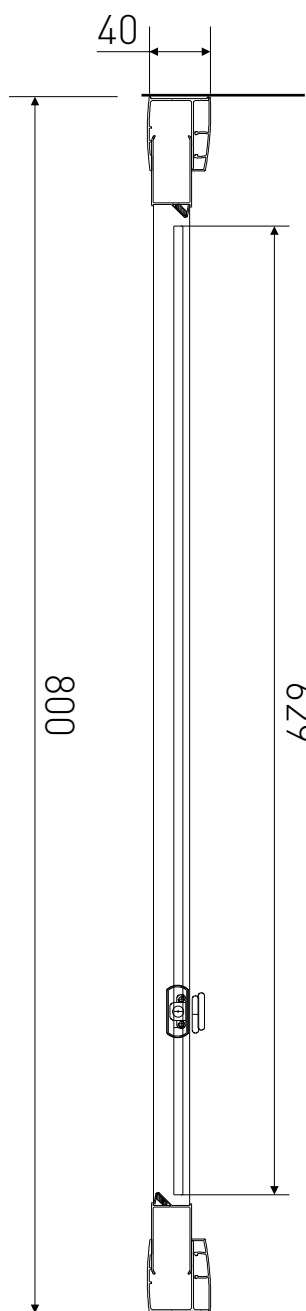

Technický výkres výrobku

VÝROBCE	
OZNAČENÍ	PF80-190-C
TYP	sprchové dveře jednodílné, otevírací
MONTÁŽNÍ OTVOR	770-800 mm
VÝŠKA	1900 mm