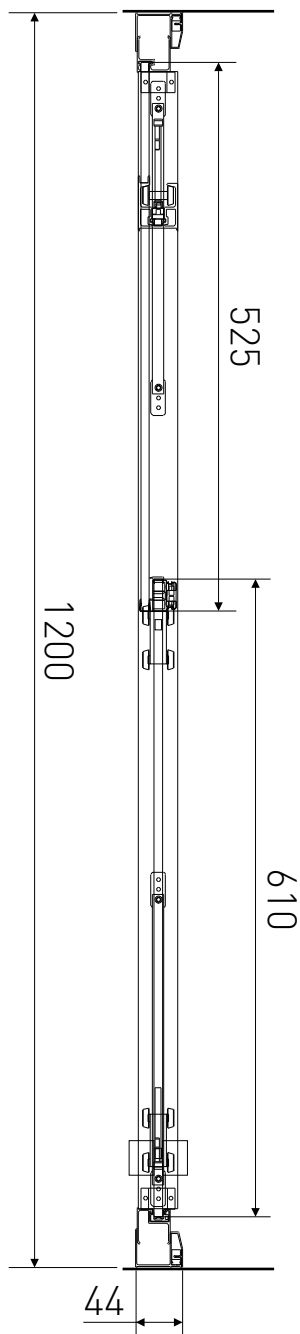

Technický výkres výrobku

VÝROBCE	
OZNAČENÍ	SEU12-2
TYP	sprchové dveře, posuvné
MONTÁŽNÍ OTVOR	1160-1200 mm
VÝŠKA	1950 mm