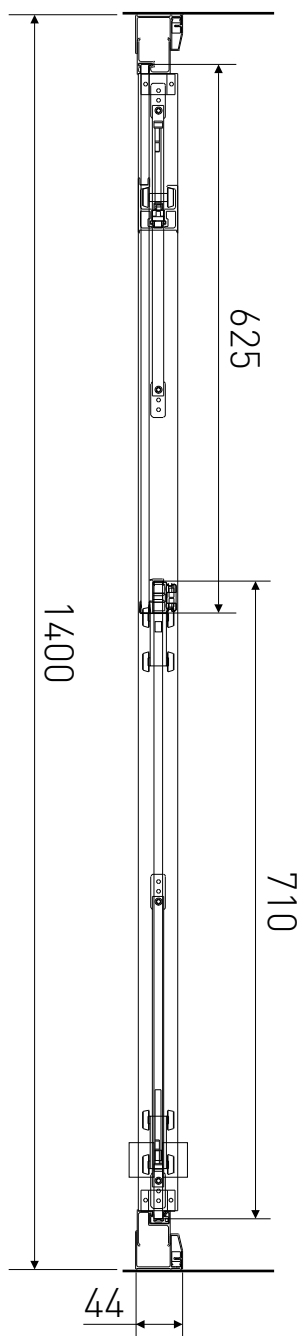

# Technický výkres výrobku

VÝROBCE	
OZNAČENÍ	SEU14-2
TYP	sprchové dveře, posuvné
MONTÁŽNÍ OTVOR	1360-1400 mm
VÝŠKA	1950 mm