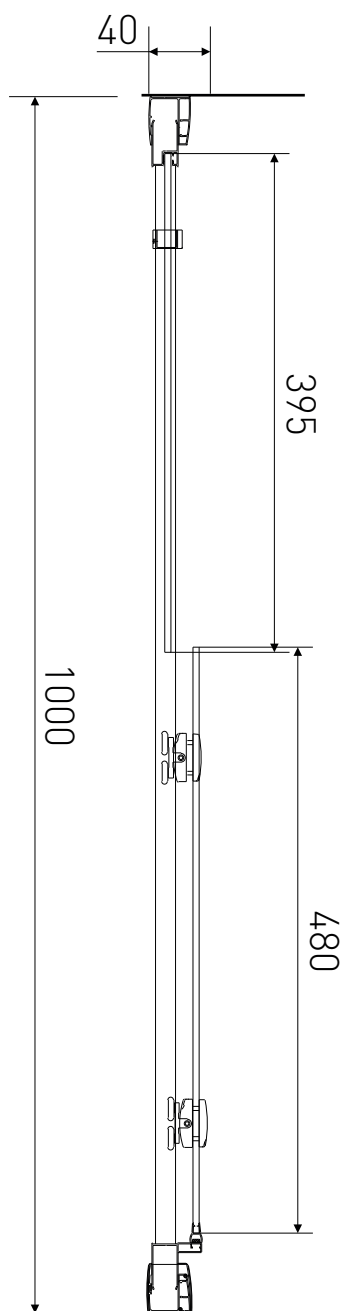

# Technický výkres výrobku

VÝROBCE	
OZNAČENÍ	SF10-190-C
TYP	sprchové dveře, posuvné
MONTÁŽNÍ OTVOR	970-1000 mm
VÝŠKA	1900 mm