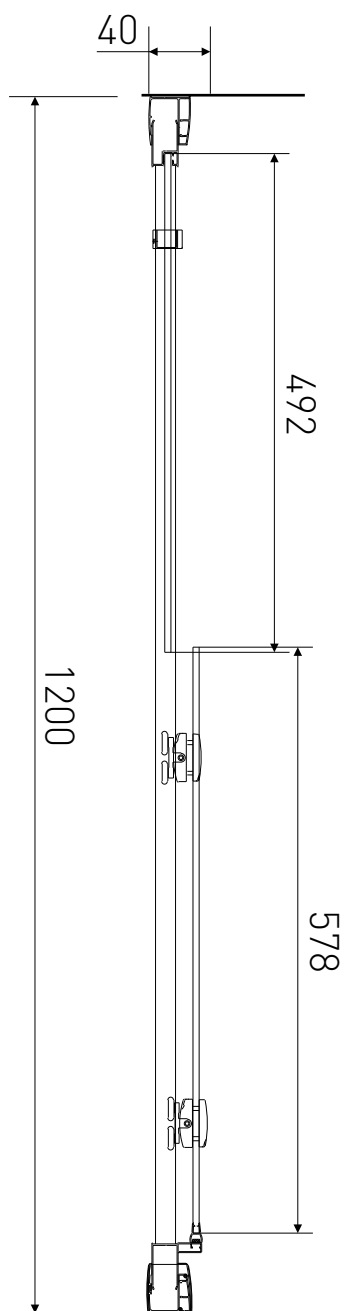

Technický výkres výrobku

VÝROBCE	
OZNAČENÍ	SF12-190-C
TYP	sprchové dveře, posuvné
MONTÁŽNÍ OTVOR	1170-1200 mm
VÝŠKA	1900 mm