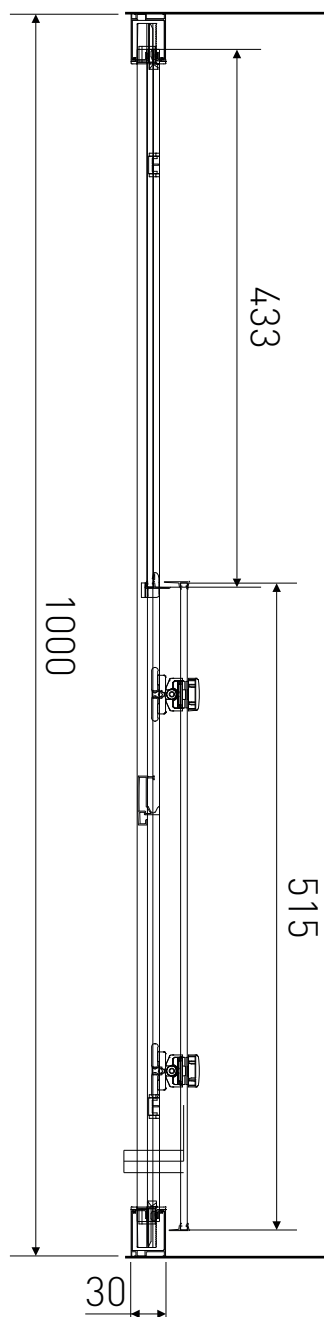

Technický výkres výrobku

VÝROBCE	CA
OZNAČENÍ	SR10-6-190-C
TYP	sprchové dveře, posuvné
MONTÁŽNÍ OTVOR	960-1000 mm
VÝŠKA	1900 mm