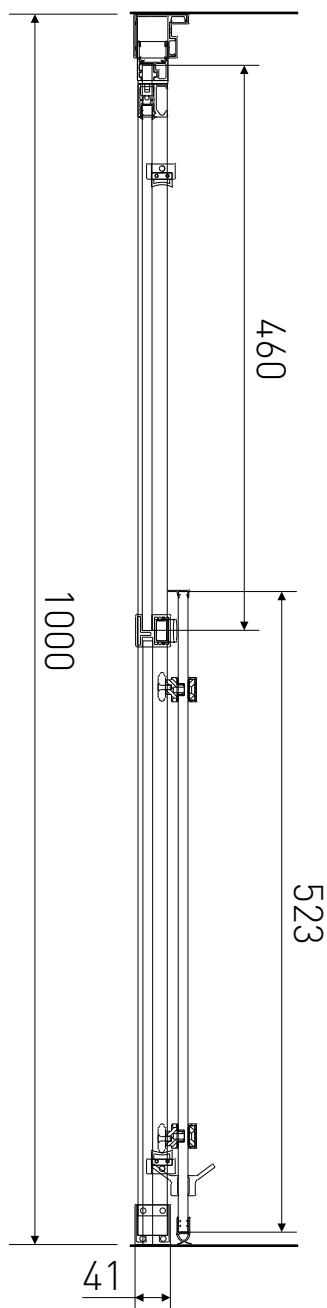

# Technický výkres výrobku

VÝROBCE	
OZNAČENÍ	SZD10
TYP	sprchové dveře, posuvné
MONTÁŽNÍ OTVOR	960-1000 mm
VÝŠKA	1950 mm