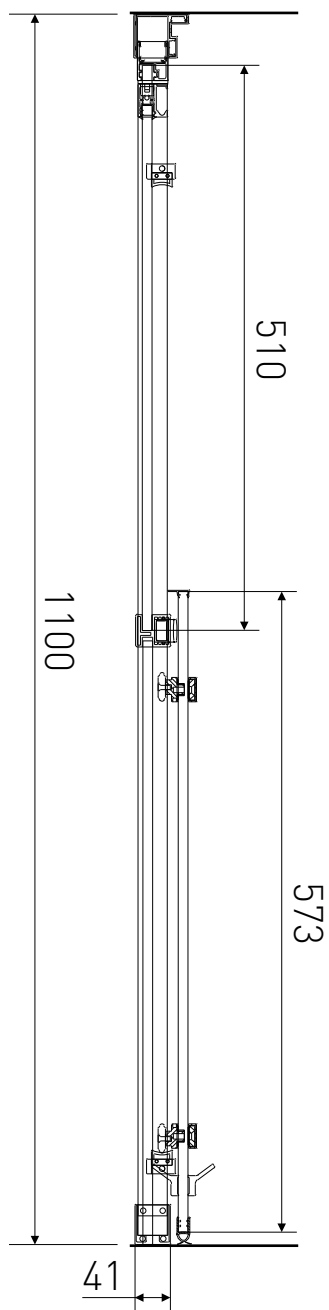

Technický výkres výrobku

VÝROBCE	
OZNAČENÍ	SZD11
TYP	sprchové dveře, posuvné
MONTÁŽNÍ OTVOR	1060-1100 mm
VÝŠKA	1950 mm