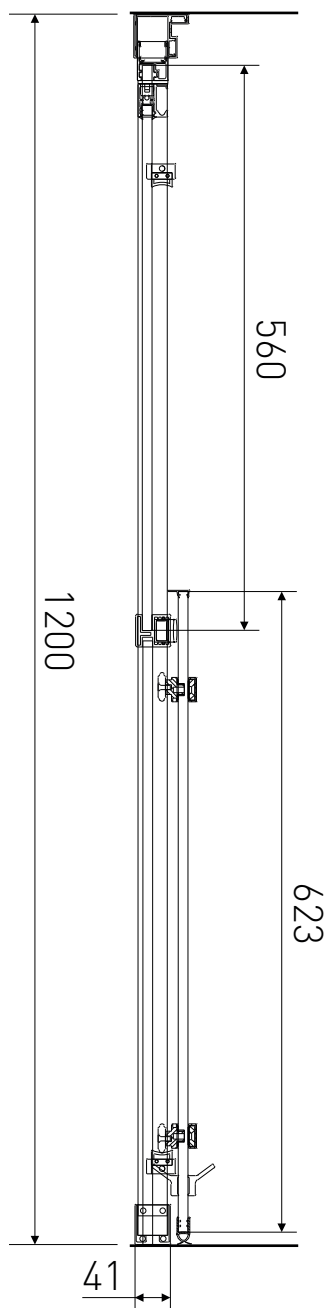

# Technický výkres výrobku

VÝROBCE	
OZNAČENÍ	SZD12
TYP	sprchové dveře, posuvné
MONTÁŽNÍ OTVOR	1160-1200 mm
VÝŠKA	1950 mm