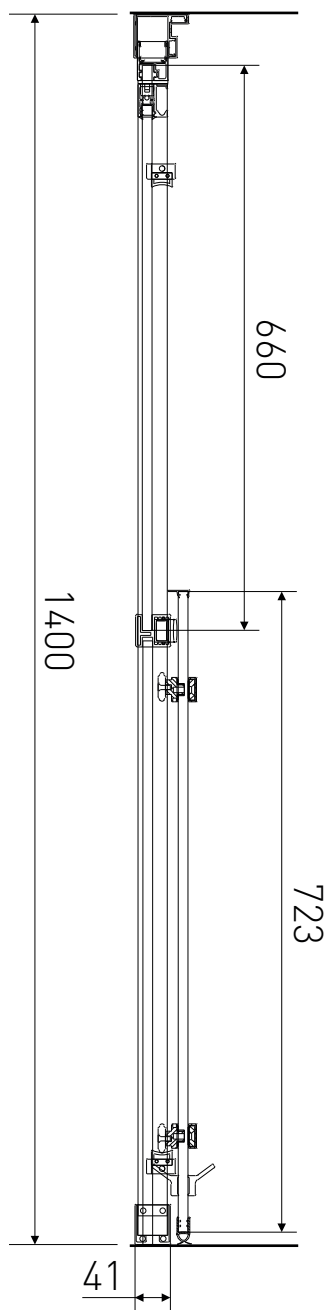

# Technický výkres výrobku

VÝROBCE	
OZNAČENÍ	SZD14
TYP	sprchové dveře, posuvné
MONTÁŽNÍ OTVOR	1360-1400 mm
VÝŠKA	1950 mm