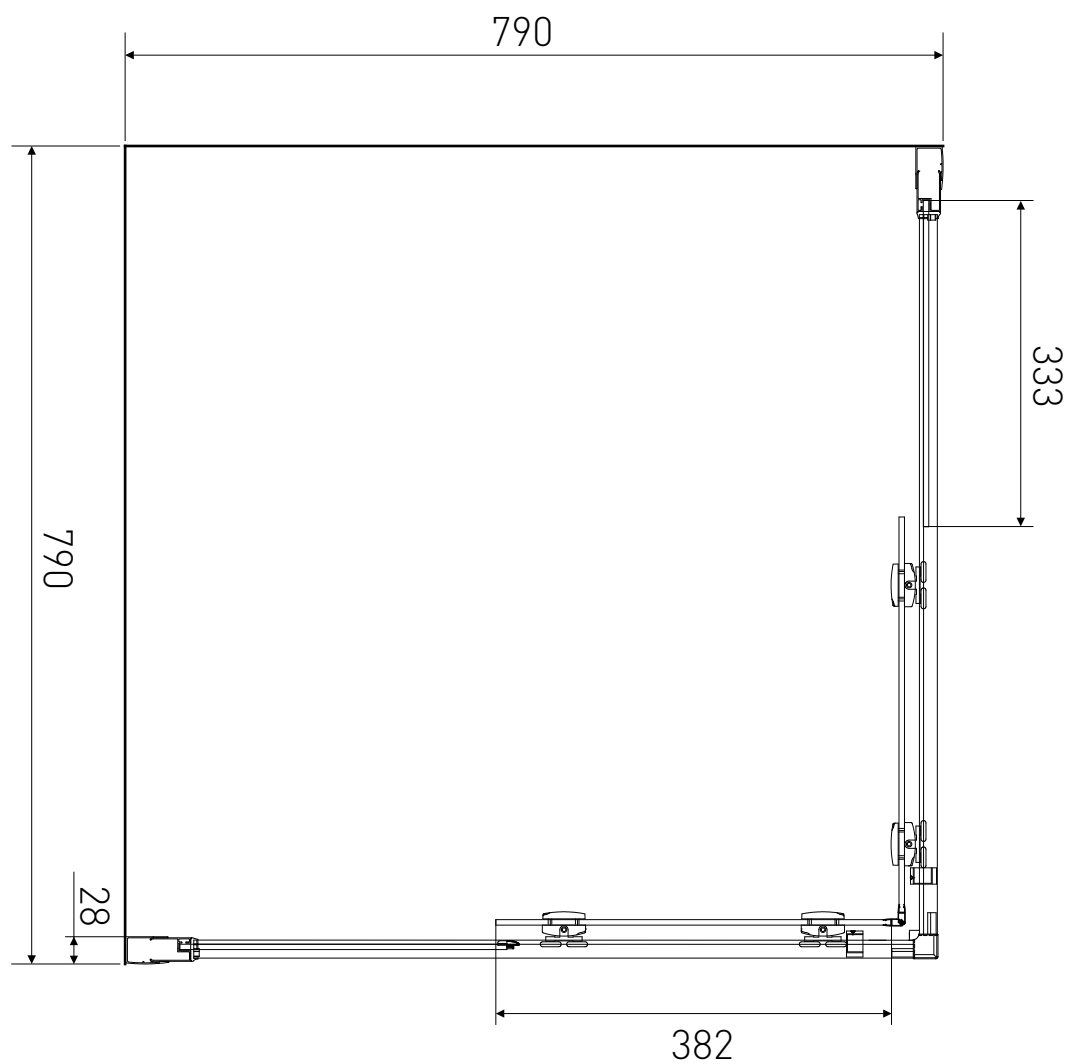

Technický výkres výrobku

VÝROBCE	
OZNAČENÍ	CR88-190-C
TYP	sprchový kout, čtvercový, posuvný
MONTÁŽNÍ OTVOR	770-790 mm
VÝŠKA	1900 mm